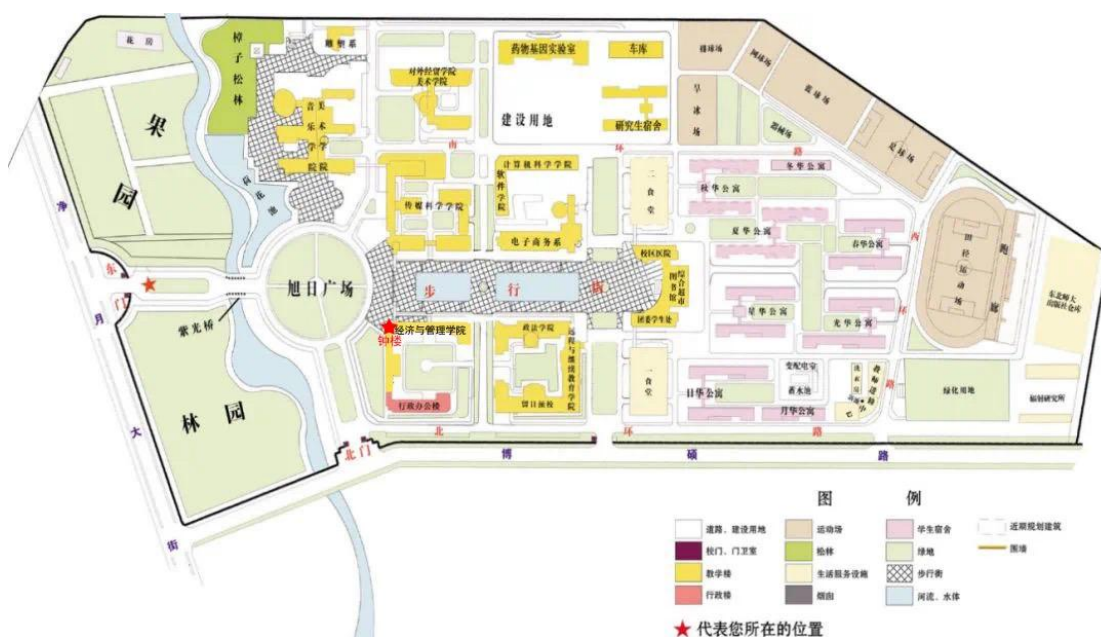

五、会议联系方式

轮值主席：东北师范大学 谷国锋教授

会议联系人：刘军辉老师 13821915897；陆姝睿老师 18604300907

E-mail：kjjjxqnyth3@163.com

六、交通信息

1.东北师范大学（净月校区）校内地图

2.市内交通参考：

(1) 从长春龙嘉机场至长春净月凯悦嘉轩酒店（生态大街店）：

在长春龙嘉机场乘坐机场巴士2号线到“临河街公交站”，步行264米（约4分钟）到达“卫星路公交站”乘坐18路公交车至“天富路公交站”，步行515米（约八分钟）到达酒店，全程约1小时33分钟。

(2) 从长春站至长春净月凯悦嘉轩酒店（生态大街店）：

在长春站乘坐地铁1号线（往北环城路方向），至“长春站北地铁站”站内换乘地铁4号线（往天工路方向），至“天工路站A口”下车，步行1.3公里（约19分钟）到达酒店，全程约1小时7分钟。

(3) 从长春西站至长春净月凯悦嘉轩酒店（生态大街店）：

在长春西站乘坐地铁2号线（往东方广场方向），至“吉林大路地铁站”站内换乘地铁4号线（往天工路方向），至“天工路站A口”下车，步行1.3公里（约19分钟）到达酒店，全程约1小时11分钟。

热忱欢迎海内外青年学者朋友踊跃投稿！

第三届中国·空间经济学青年学者研讨会（长春·2021）

请扫码填写报名信息

说明：

(1) 具体房间价格以酒店入住当日公布的价格为准。